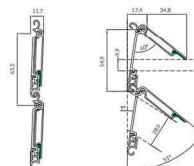

Scheda prodotto

avvolgibile a stecche apribili