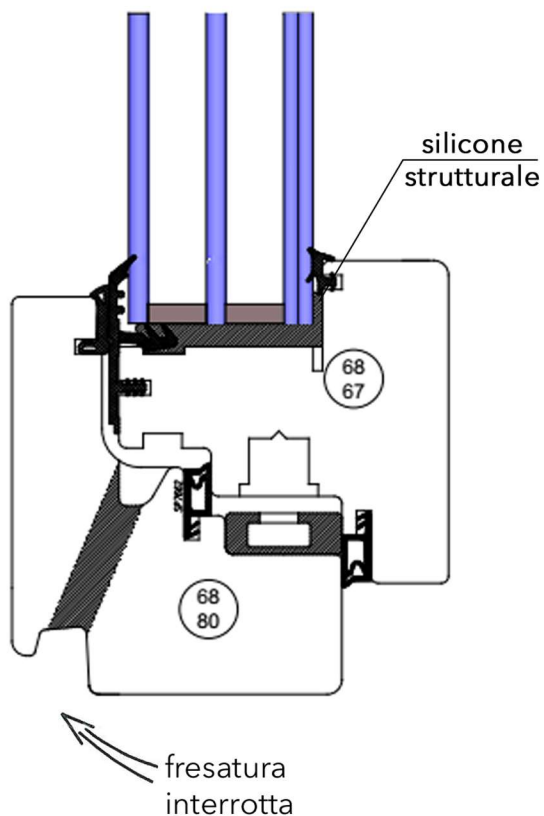

Scheda prodotto

serramento legno "Synthesi"

vetro triplo - 3 guarnizioni

nodo centrale

nodo laterale

nodo inferiore finestra

nodo inferiore porta finestra
soglia in alluminio