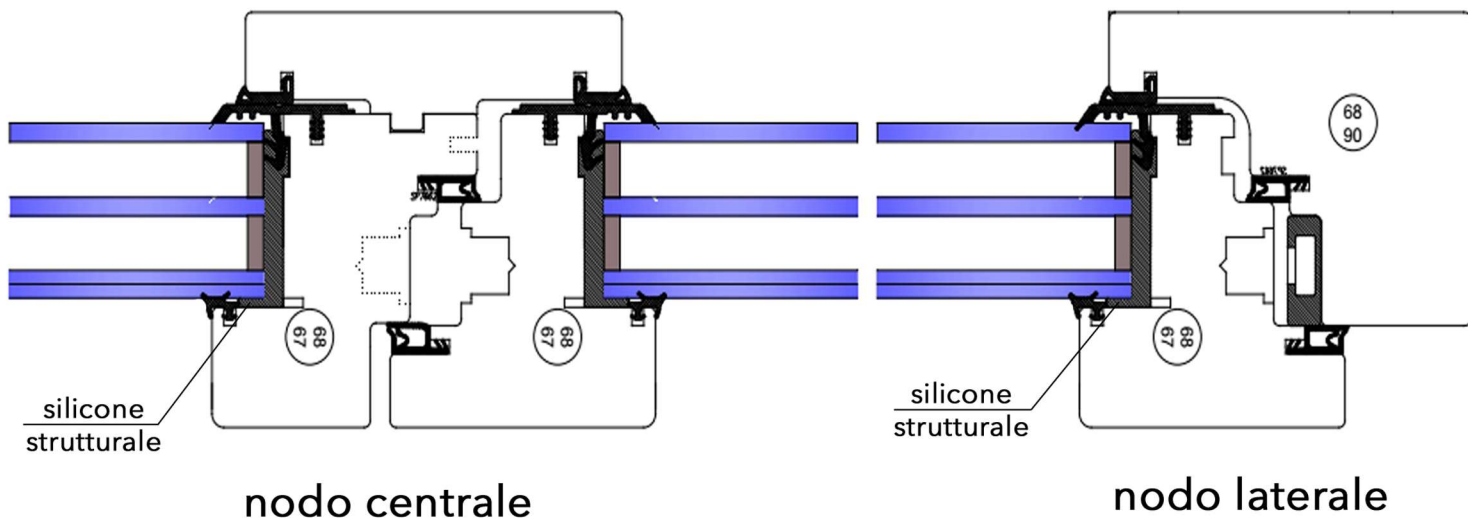

Scheda prodotto

serramento legno "Synthesi"

vetro triplo - 3 guarnizioni

nodo centrale

nodo laterale

nodo inferiore finestra

nodo inferiore porta finestra
soglia in alluminio