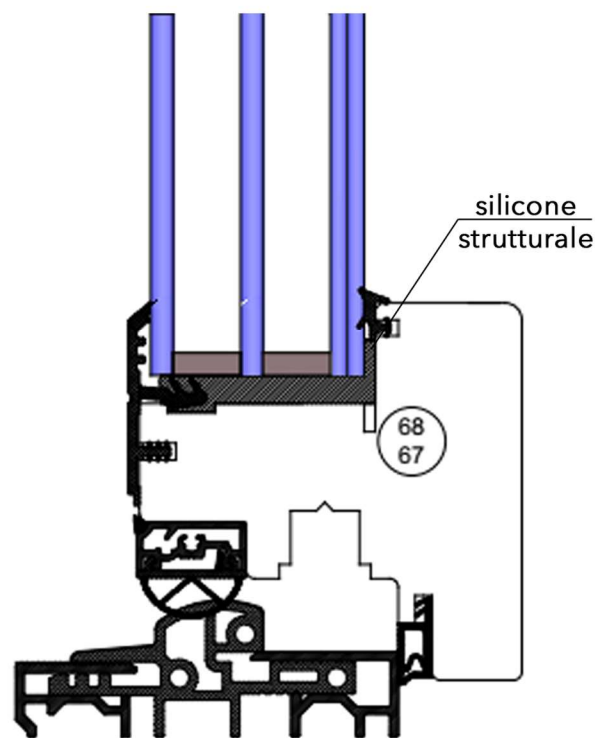

Scheda prodotto

serramento legno "Synthesi"

vetro triplo - 3 guarnizioni

nodo centrale

nodo laterale

nodo inferiore finestra

nodo inferiore porta finestra
soglia in alluminio