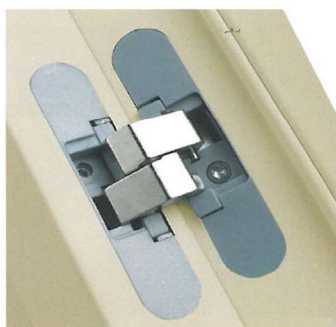

Scheda prodotto

Porta Sydney "grafite"

Porta battente finitura laminata effetto decorato legno con venatura orizzontale - disponibile in 3 colori

finitura/finishing
Ghiaccio

finitura/finishing
Grano

finitura/finishing
Ghianda

Propone di serie cerniere a scomparsa e serratura magnetica

FERRAMENTA DI SERIE
cromo satinato

Serratura
Magnetica
con chiave

N°3 Cerniere
a scomparsa

TELAIO E COPRIFILI
DI SERIE

TL/68
da 7,5 cm e
da 10 cm

E' disponibile nelle seguenti dimensioni standard:
larghezza 60, 70, 75 e 80 cm, altezza 200 e 210 cm
nelle versioni a battente, scorrevole, libro, ed anche con la
possibilità di fascia vetro inserito in diverse finiture.