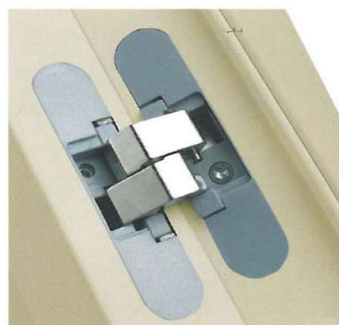

Scheda prodotto

Porta "grafite"

Porta battente finitura laminata effetto decorato legno con venatura orizzontale - disponibile in 5 colori

Propone di serie cerniere a scomparsa e serratura magnetica

FERRAMENTA DI SERIE
cromo satinato

TELAIO E COPRIFILI
DI SERIE

Sono disponibili nelle seguenti dimensioni standard:
larghezza 60, 70, 75 e 80 cm, altezza 200 e 210 cm.
tutte nelle versioni a battente, scorrevole a scomparsa,
scorrevole esterno parete, a libro e double