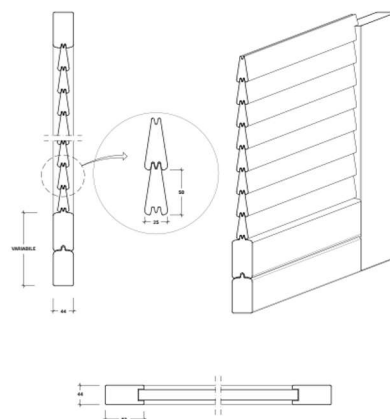

modello

doppia spiovenza maggiorata

Le persiane sono sempre realizzate a misura in relazione alla dimensione del foro finestra sulla quale saranno poi installati:

su pilastrata

su imbotte

su monoblocco

Sono disponibili in diverse essenze di legno