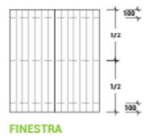

modello

Tonale

Le persiane sono sempre realizzate a misura in relazione alla dimensione del foro finestra sulla quale saranno poi installati:

su pilastrata

su imbotte

su monoblocco

Sono disponibili in diverse essenze di legno