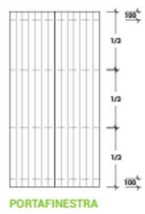

modello

Tonale

Le persiane sono sempre realizzate a misura in relazione alla dimensione del foro finestra sulla quale saranno poi installati:

su pilastrata

su imbotte

su monoblocco

Sono disponibili in diverse essenze di legno