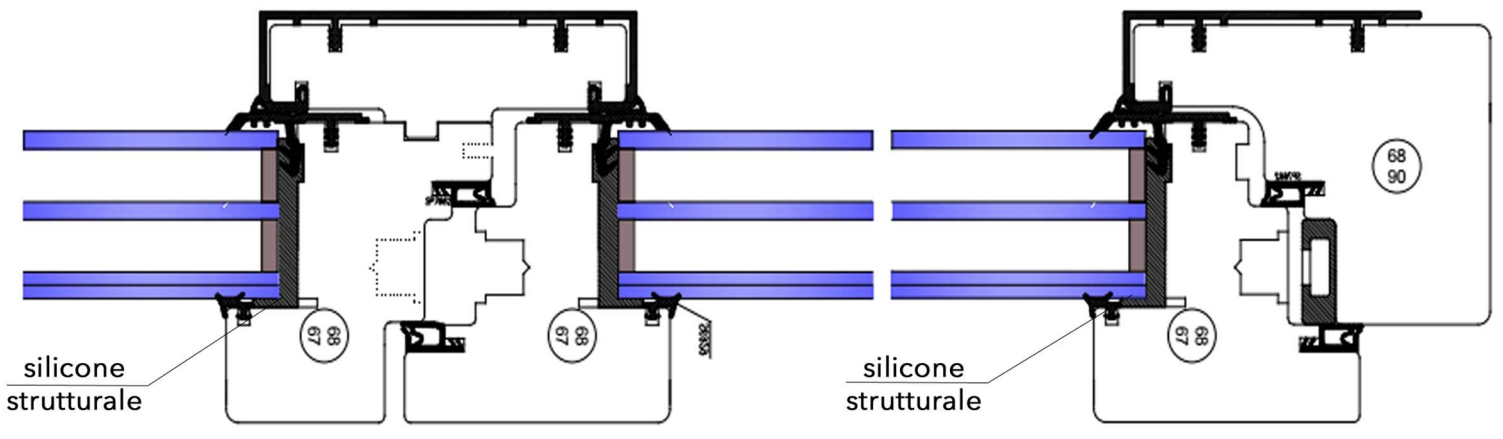

Scheda prodotto

serramento legno alluminio "Synthesi"
vetro triplo - 3 guarnizioni

nodo centrale

nodo laterale

fresatura interrotta
nodo inferiore finestra

nodo inferiore porta finestra
soglia in alluminio