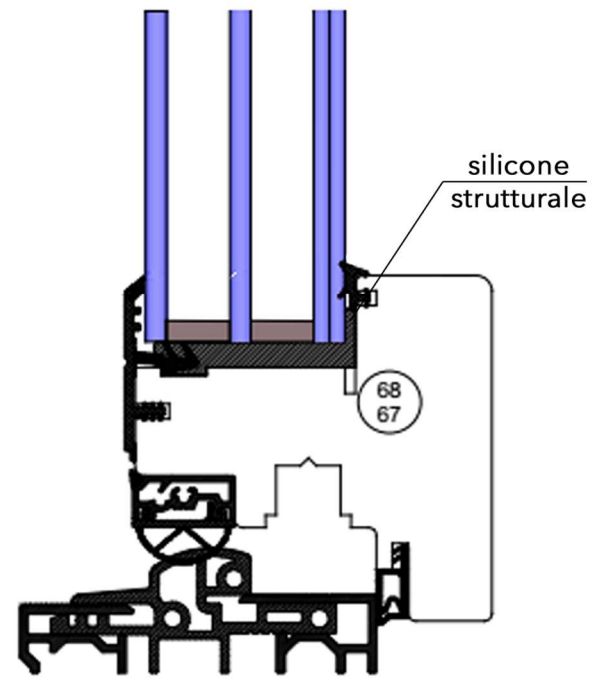

Scheda prodotto

serramento legno alluminio "Synthesi"
vetro triplo - 3 guarnizioni

nodo centrale

nodo laterale

fresatura interrotta
nodo inferiore finestra

nodo inferiore porta finestra
soglia in alluminio