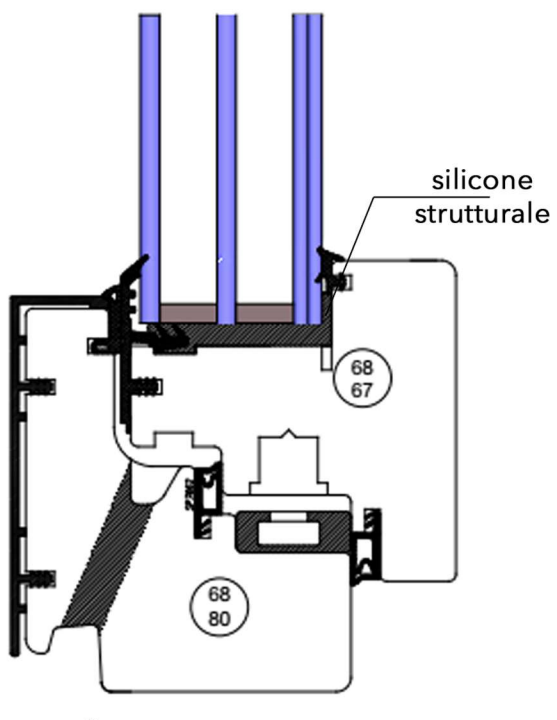

Scheda prodotto

serramento legno alluminio "Synthesi"
vetro triplo - 3 guarnizioni

nodo centrale

nodo laterale

fresatura interrotta
nodo inferiore finestra

nodo inferiore porta finestra
soglia in alluminio