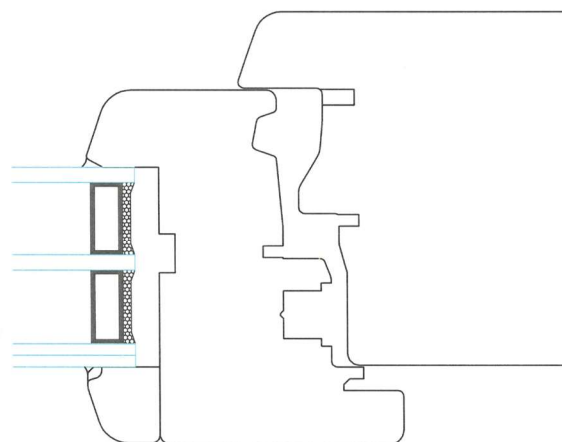

Scheda prodotto

serramento legno linea 92 plus
3 guarnizioni - vetro triplo

nodo centrale

nodo laterale

nodo inferiore finestra

nodo inferiore porta finestra
soglia in alluminio

disponibile anche con profilo

"squadrato"

"barocco"