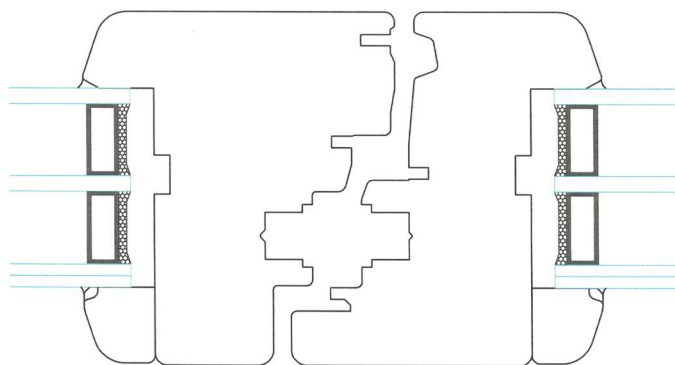

Scheda prodotto

serramento legno linea 92 plus
3 guarnizioni - vetro triplo

nodo centrale

nodo laterale

nodo inferiore finestra

nodo inferiore porta finestra
soglia in alluminio

disponibile anche con profilo

"squadrato"

"barocco"