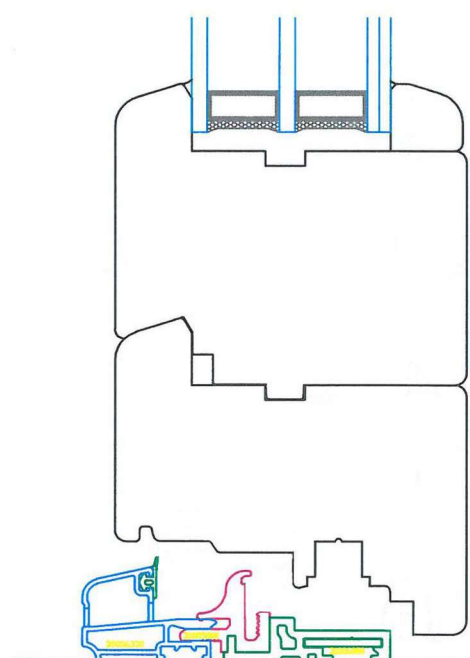

Scheda prodotto

serramento legno linea 92 plus
3 guarnizioni - vetro triplo

nodo centrale

nodo laterale

nodo inferiore finestra

nodo inferiore porta finestra
soglia in alluminio

disponibile anche con profilo

"squadrato"

"barocco"