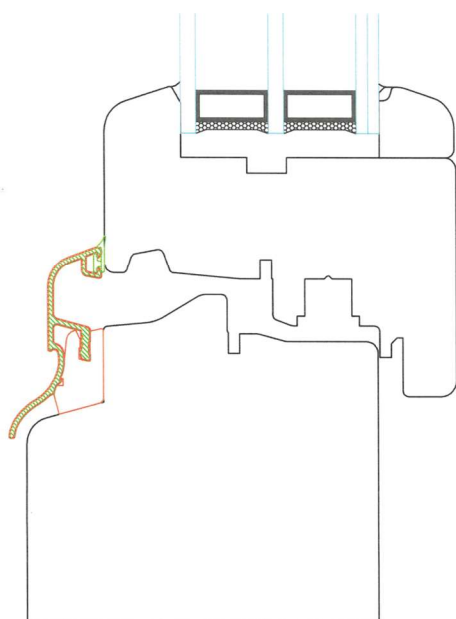

Scheda prodotto

serramento legno linea 92 plus
3 guarnizioni - vetro triplo

nodo centrale

nodo laterale

nodo inferiore finestra

nodo inferiore porta finestra
soglia in alluminio

disponibile anche con profilo

"squadrato"

"barocco"