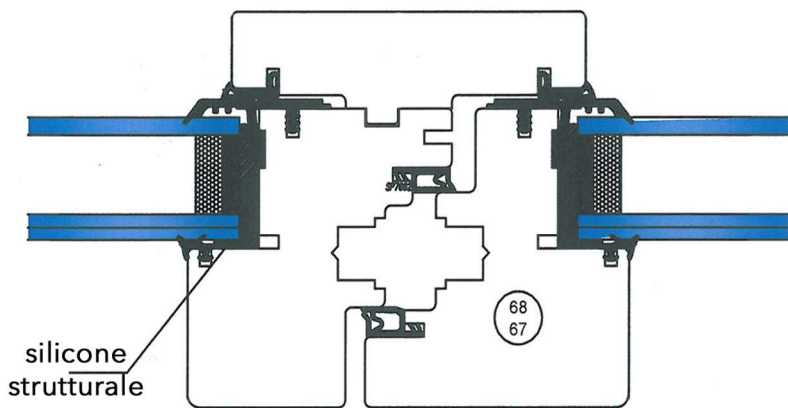

Scheda prodotto

serramento legno "Synthesi" vetro doppio - 3 guarnizioni

nodo centrale

nodo laterale

nodo inferiore finestra

nodo inferiore porta finestra
soglia in alluminio