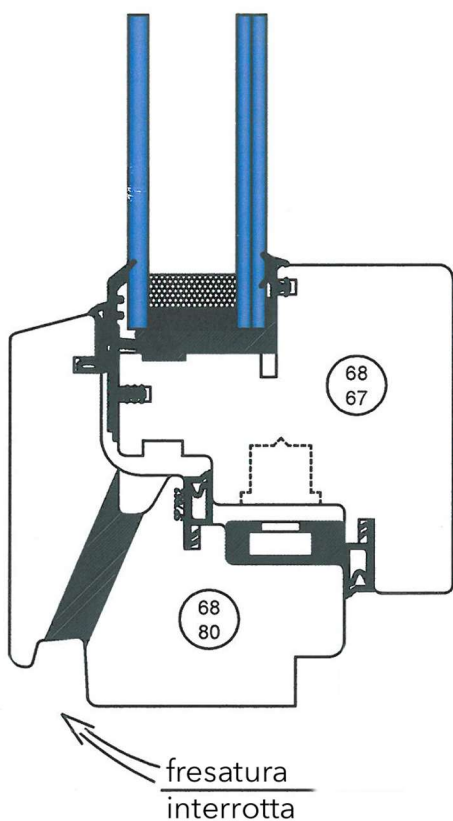

Scheda prodotto

serramento legno "Synthesi" vetro doppio - 3 guarnizioni

nodo centrale

nodo laterale

nodo inferiore finestra

nodo inferiore porta finestra
soglia in alluminio