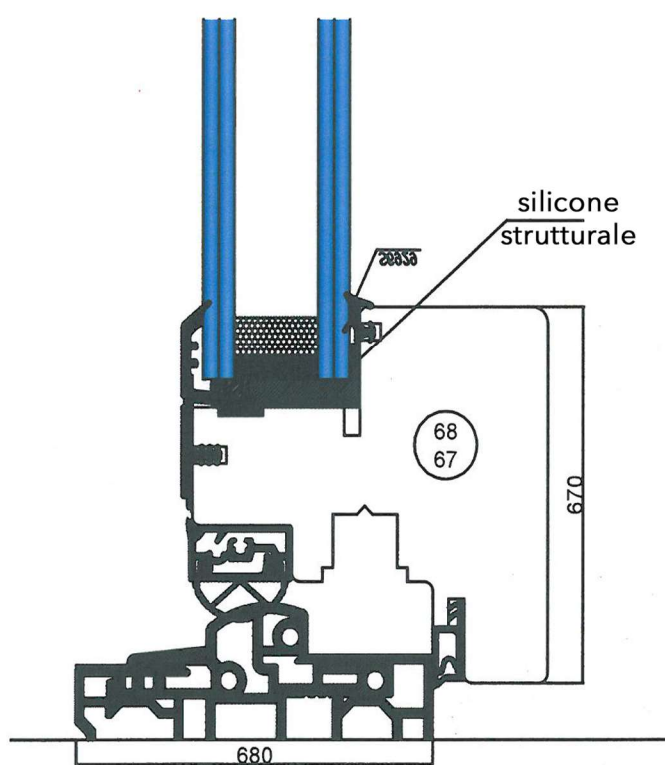

Scheda prodotto

serramento legno "Synthesi" vetro doppio - 3 guarnizioni

nodo centrale

nodo laterale

nodo inferiore finestra

nodo inferiore porta finestra
soglia in alluminio