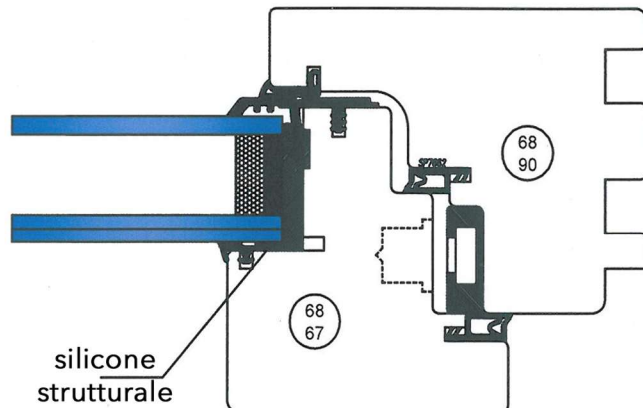

Scheda prodotto

serramento legno "Synthesi" vetro doppio - 3 guarnizioni

nodo centrale

nodo laterale

nodo inferiore finestra

nodo inferiore porta finestra
soglia in alluminio